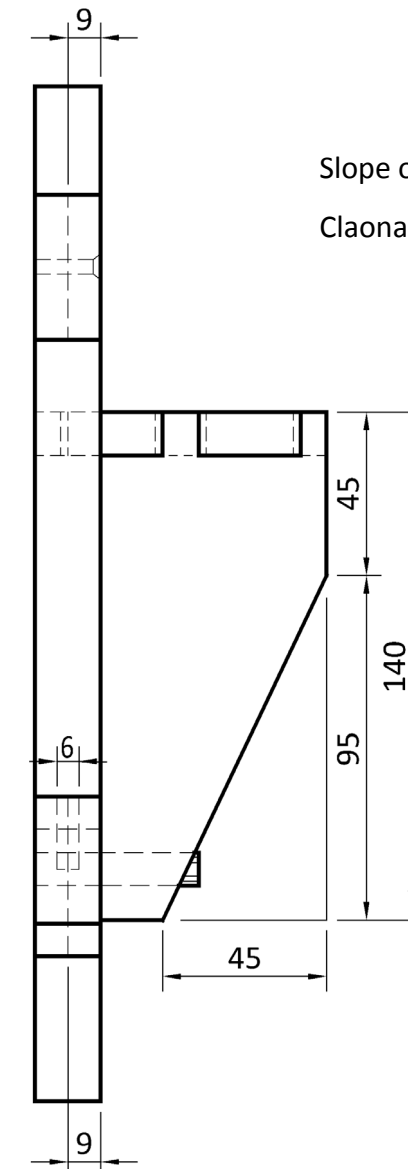

Elevation / Aghaidhchló

Plan / Bonnchló

End View / Taobhchló

Display Stand Seastán Taispeántais

Slope of dovetail: 1:6

Claonadh an déid: 1:6

Shaping of edges is left to the candidate.

Fágтар faoin iarrthóir na corra a chríochnú go cúí.

Put this examination paper and the artefact into the candidate envelope supplied, and hand up the envelope to the **Superintendent** at the end of the examination.

Cuir an scrúdpháipéar seo agus an déantúsán isteach i gclúdach an iarrthóra atá curtha ar fáil, agus tabhair an clúdach don **Fheitheoir** ag deireadh an scrúdaithe.

Display Stand Seastán Taispeántais

Elevation / Aghaidhchló

Plan / Bonnchló

End View /
Taobhchló

Slope of dovetail: 1:6
Claonadh an déid: 1:6

Shaping of edges is left
to the candidate.
Fágfar faoin iarrthóir na
corra a chríochnú go cuí.

Elevation / Aghaidhchló

Plan / Bonnchló

End View / Taobhchló

Slope of dovetail: 1:6
Clanadh an déid: 1:6

Display Stand Seastán Taispeántais

Shaping of edges is left to the candidate.
Fágтар faoin iarrthóir na corra a chríochnú go cúí.