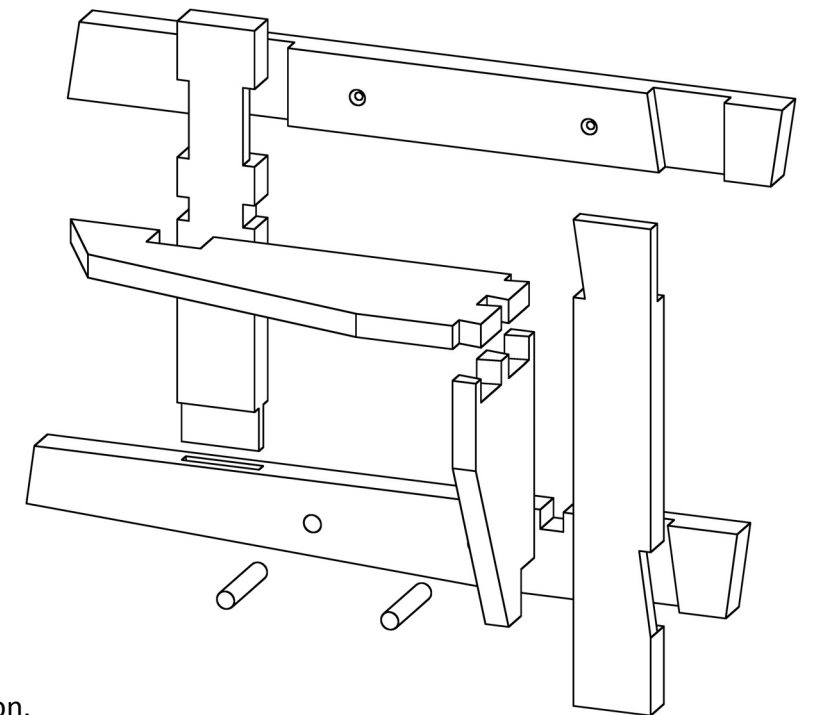

Elevation / Aghaidhchló

Plan / Bonnchló

End View / Taobhchló

Display Stand Seastán Taispeántais

Slope of dovetail: 1:6

Claonadh an déid: 1:6

Shaping of edges is left to the candidate.

Fágтар faoin iarrthóir na corra a chríochnú go cúí.

Put this examination paper and the artefact into the candidate envelope supplied, and hand up the envelope to the **Superintendent** at the end of the examination.

Cuir an scrúdpháipéar seo agus an déantúsán isteach i gclúdach an iarrthóra atá curtha ar fáil, agus tabhair an clúdach don **Fheitheoir** ag deireadh an scrúdaithe.

Display Stand Seastán Taispeántais

Elevation / Aghaidhchló

Plan / Bonnchló

End View /
Taobhchló

Slope of dovetail: 1:6
Claonadh an déid: 1:6

Shaping of edges is left
to the candidate.
Fágfar faoin iarrthóir na
corra a chríochnú go cuí.