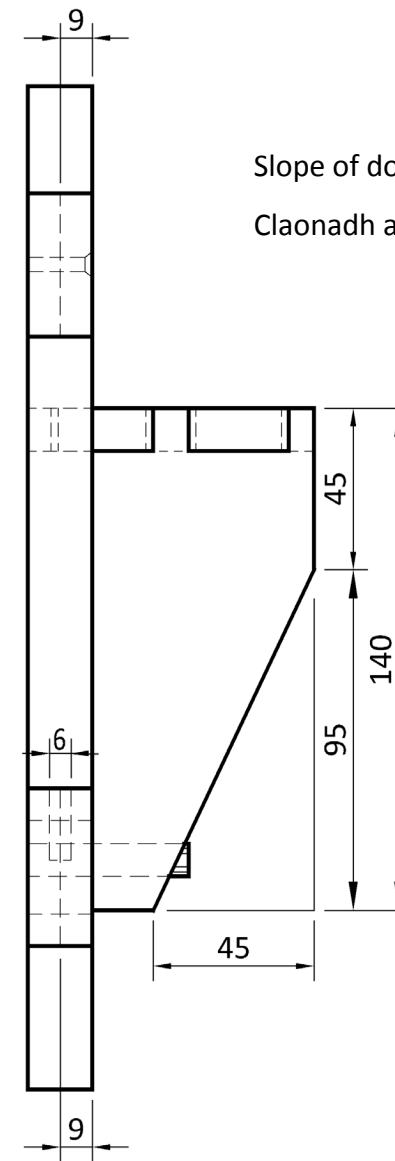

Elevation / Aghaidhchló

Plan / Bonnchló

End View / Taobhchló

Display Stand Seastán Taispeántais

Slope of dovetail: 1:6

Claonadh an déid: 1:6

Shaping of edges is left to the candidate.

Fágтар faoin iarrthóir na corra a chríochnú go cúí.

Display Stand Seastán Taispeántais

Elevation / Aghaidhchló

Plan / Bonnchló

End View /
Taobhchló

Slope of dovetail: 1:6
Claonadh an déid: 1:6

Shaping of edges is left
to the candidate.
Fágfar faoin iarrthóir na
corra a chríochnú go cuí.

Elevation / Aghaidhchló

Plan / Bonnchló

End View / Taobhchló

Slope of dovetail: 1:6
Clanadh an déid: 1:6

Display Stand Seastán Taispeántais

Shaping of edges is left to the candidate.
Fágтар faoin iarrthóir na corra a chríochnú go cúí.