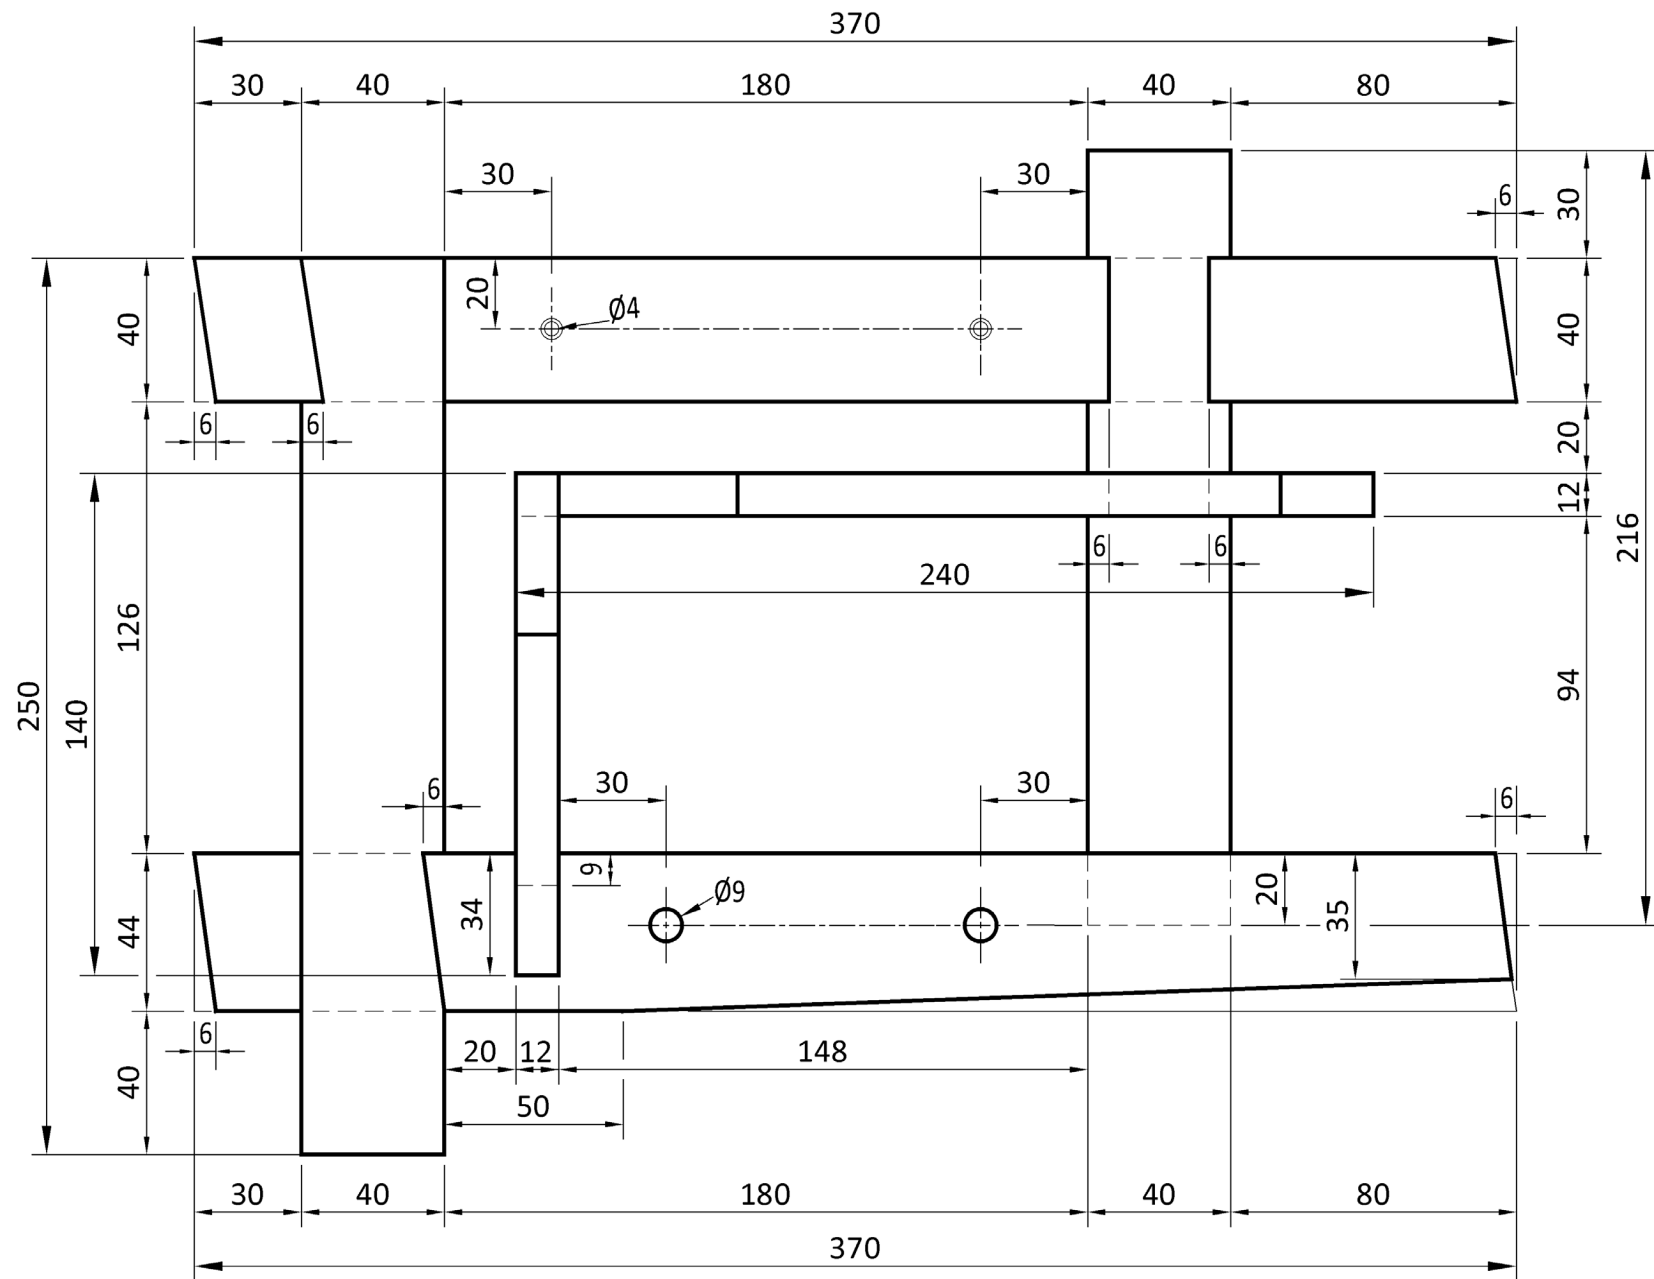

Display Stand Seastán Taispeántais

Elevation / Aghaidhchló

Plan / Bonnchló

End View /
Taobhchló

Slope of dovetail: 1:6
Claonadh an déid: 1:6

Shaping of edges is left
to the candidate.
Fágfar faoin iarrthóir na
corra a chríochnú go cuí.

Elevation / Aghaidhchló

Plan / Bonnchló

End View / Taobhchló

Slope of dovetail: 1:6
Clanadh an déid: 1:6

Display Stand Seastán Taispeántais

Shaping of edges is left to the candidate.
Fágтар faoin iarrthóir na corra a chríochnú go cúí.