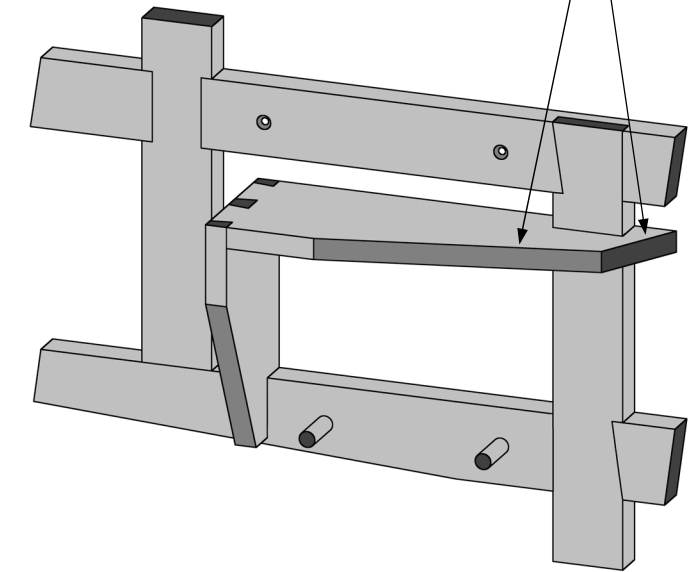

Put this examination paper and the artefact into the candidate envelope supplied, and hand up the envelope to the **Superintendent** at the end of the examination.

Cuir an scrúdpháipéar seo agus an déantúsán isteach i gclúdach an iarrthóra atá curtha ar fáil, agus tabhair an clúdach don **Fheitheoir** ag deireadh an scrúdaithe.

Display Stand Seastán Taispeántais

Elevation / Aghaidhchló

Plan / Bonnchló

End View /
Taobhchló

Slope of dovetail: 1:6
Claonadh an déid: 1:6

Shaping of edges is left
to the candidate.
Fágfar faoin iarrthóir na
corra a chríochnú go cuí.

Elevation / Aghaidhchló

Plan / Bonnchló

End View / Taobhchló

Slope of dovetail: 1:6
Clanadh an déid: 1:6

Display Stand Seastán Taispeántais

Shaping of edges is left to the candidate.
Fágтар faoin iarrthóir na corra a chríochnú go cúí.