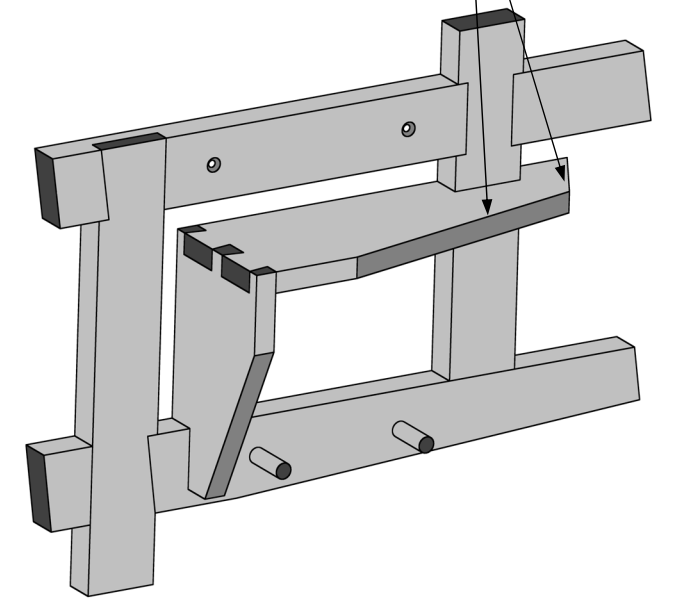

Elevation / Aghaidhchló

Plan / Bonnchló

End View / Taobhchló

Slope of dovetail: 1:6
Clanadh an déid: 1:6

Display Stand Seastán Taispeántais

Shaping of edges is left to the candidate.
Fágтар faoin iarrthóir na corra a chríochnú go cúí.