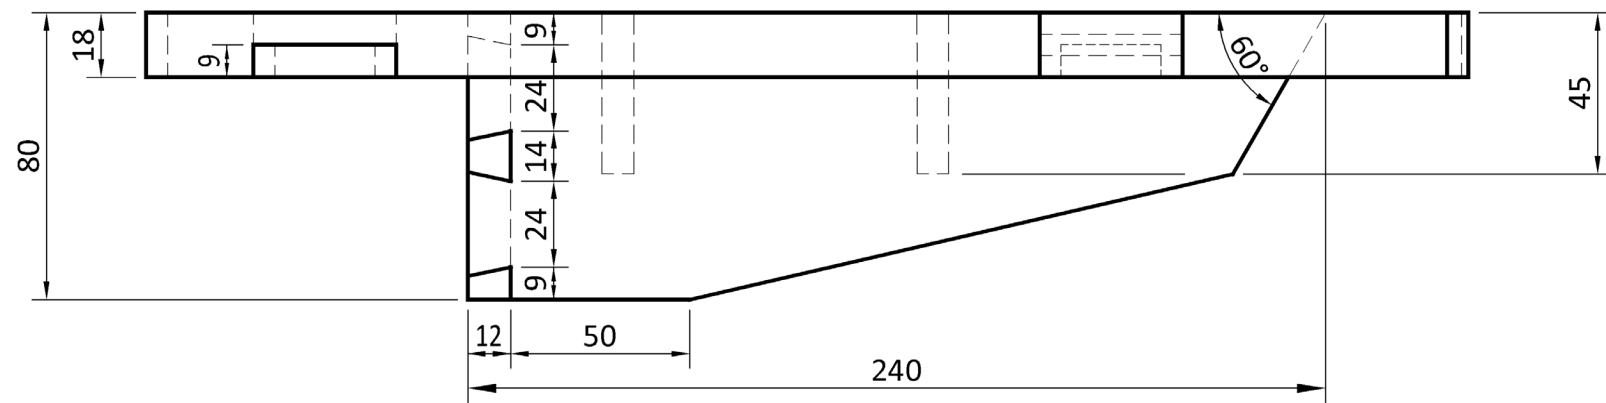

Plan / Bonnchló