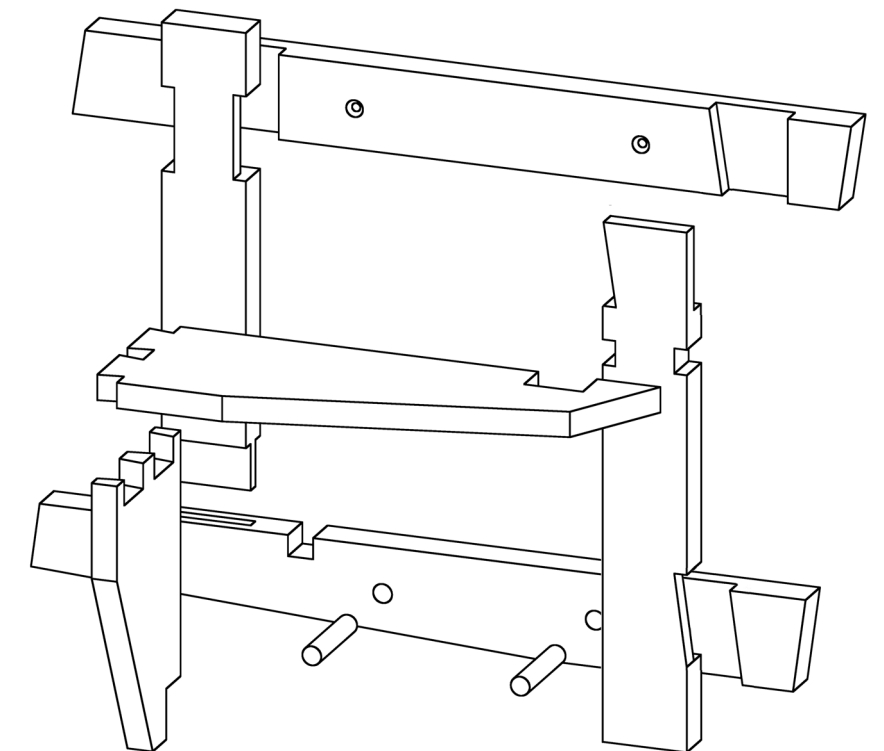

Display Stand Seastán Taispeántais

Elevation / Aghaidhchló

Plan / Bonnchló

End View /
Taobhchló

Slope of dovetail: 1:6
Claonadh an déid: 1:6

Shaping of edges is left
to the candidate.
Fágfar faoin iarrthóir na
corra a chríochnú go cuí.