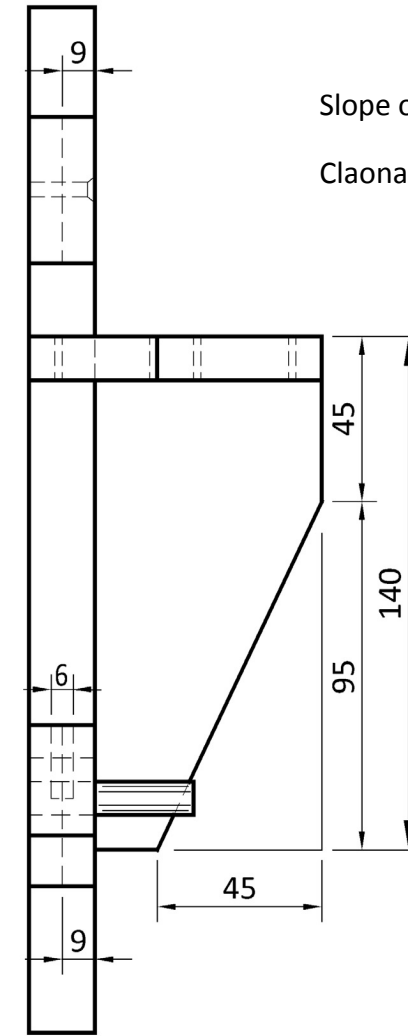

Elevation / Aghaidhchló

Plan / Bonnchló

End View / Taobhchló

Display Stand Seastán Taispeántais

Slope of dovetail: 1:6

Claonadh an déid: 1:6

Shaping of edges is left to the candidate.

Fágтар faoin iarrthóir na corra a chríochnú go cúí.

Display Stand Seastán Taispeántais

Elevation / Aghaidhchló

Plan / Bonnchló

End View /
Taobhchló

Slope of dovetail: 1:6
Claonadh an déid: 1:6

Shaping of edges is left
to the candidate.
Fágfar faoin iarrthóir na
corra a chríochnú go cuí.

Elevation / Aghaidhchló

Plan / Bonnchló

End View / Taobhchló

Slope of dovetail: 1:6
Clanadh an déid: 1:6

Display Stand Seastán Taispeántais

Shaping of edges is left to the candidate.
Fágтар faoin iarrthóir na corra a chríochnú go cúí.