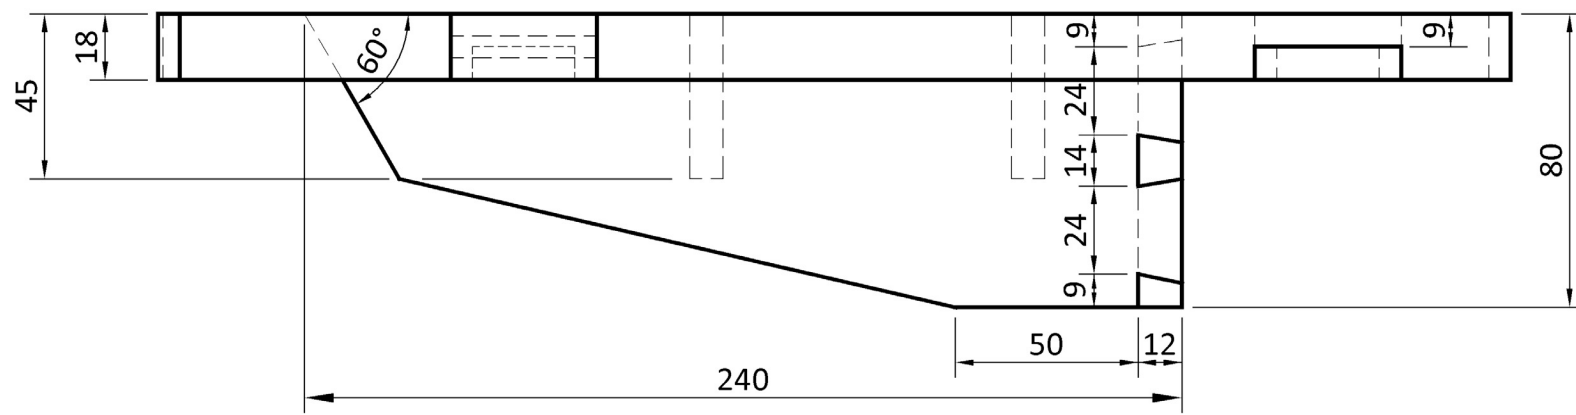

Elevation / Aghaidhchló

Plan / Bonnchló

End View / Taobhchló

Display Stand Seastán Taispeántais

Slope of dovetail: 1:6

Claonadh an déid: 1:6

Shaping of edges is left to the candidate.

Fágтар faoin iarrthóir na corra a chríochnú go cúí.

Display Stand Seastán Taispeántais

Elevation / Aghaidhchló

Plan / Bonnchló

End View /
Taobhchló

Slope of dovetail: 1:6
Claonadh an déid: 1:6

Shaping of edges is left
to the candidate.
Fágfar faoin iarrthóir na
corra a chríochnú go cuí.