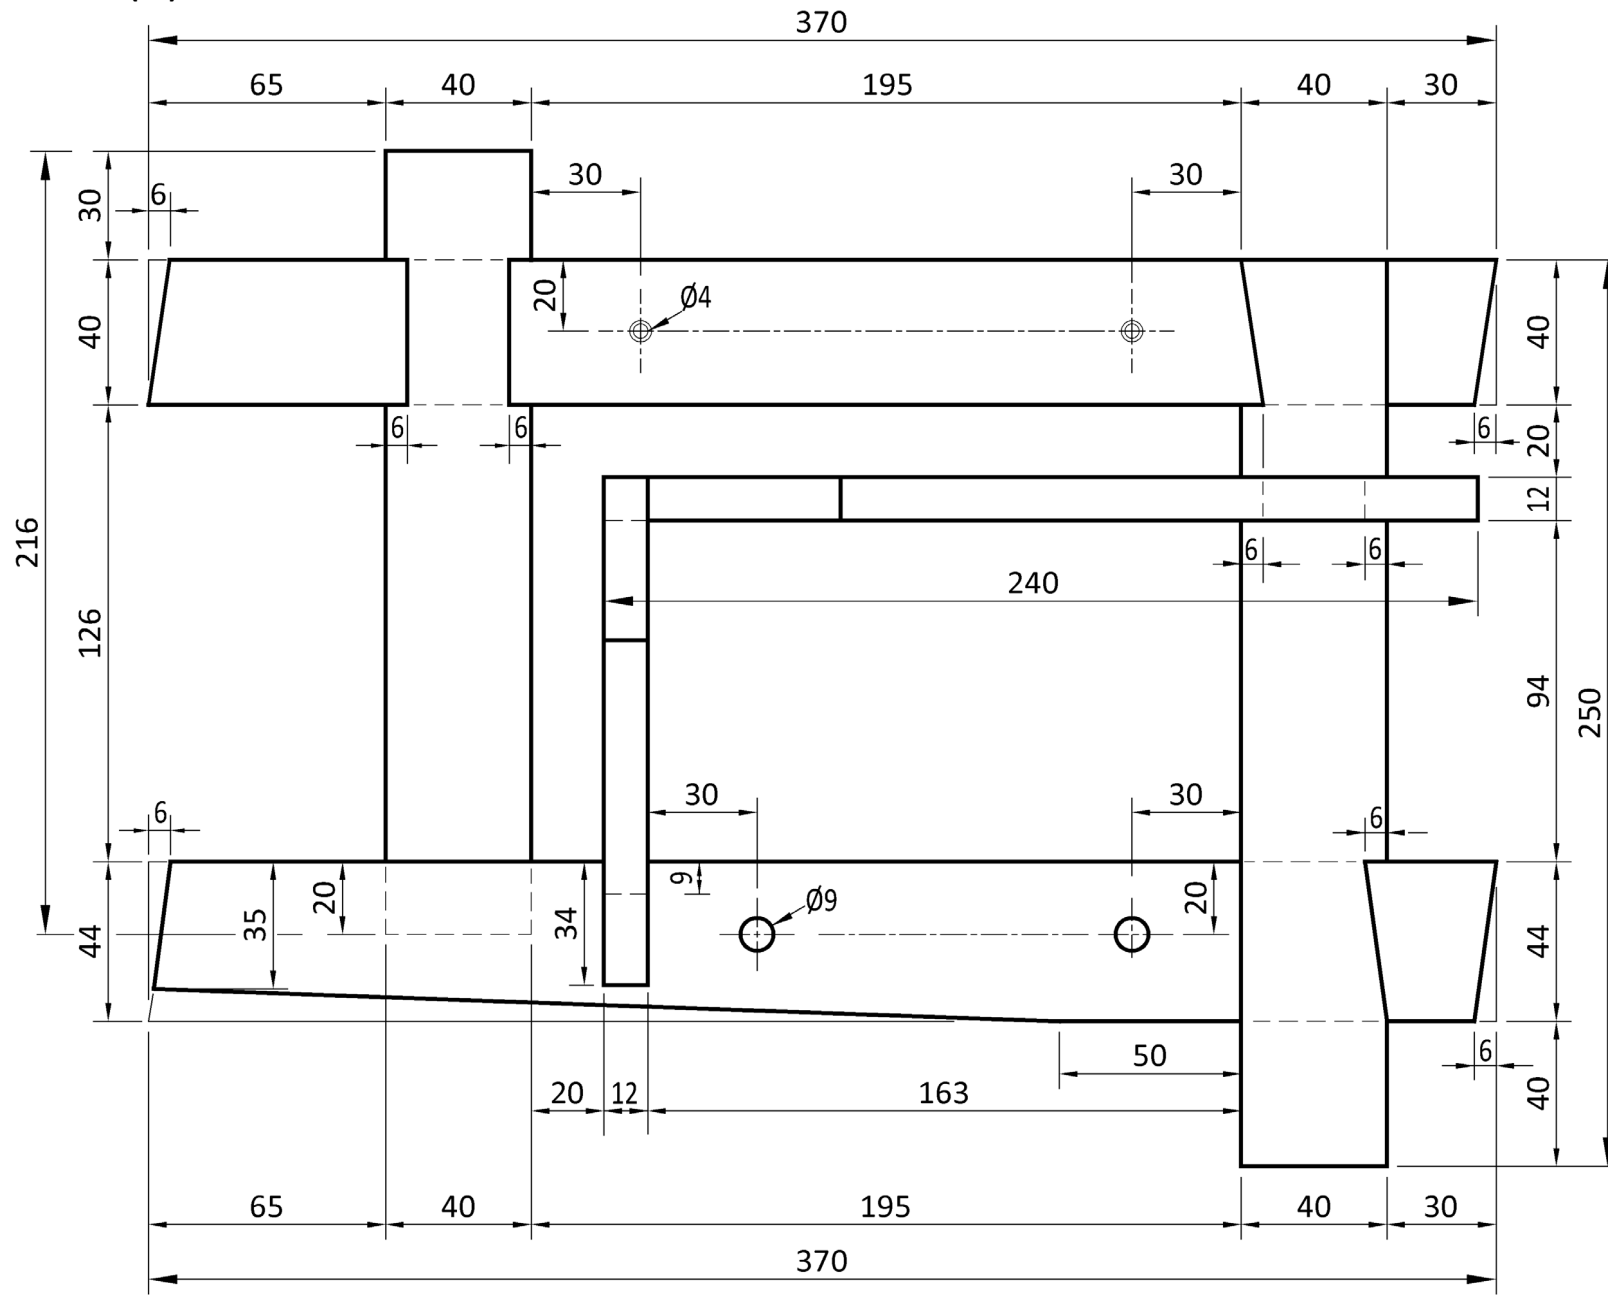

Elevation / Aghaidhchló

Plan / Bonnchló

End View / Taobhchló

Display Stand Seastán Taispeántais

Slope of dovetail: 1:6

Claonadh an déid: 1:6

Shaping of edges is left to the candidate.

Fágтар faoin iarrthóir na corra a chríochnú go cúí.

Display Stand Seastán Taispeántais

Elevation / Aghaidhchló

Plan / Bonnchló

End View /
Taobhchló

Slope of dovetail: 1:6
Claonadh an déid: 1:6

Shaping of edges is left
to the candidate.
Fágfar faoin iarrthóir na
corra a chríochnú go cuí.

Elevation / Aghaidhchló

Plan / Bonnchló

End View / Taobhchló

Slope of dovetail: 1:6
Clanadh an déid: 1:6

Display Stand Seastán Taispeántais

Shaping of edges is left to the candidate.
Fágтар faoin iarrthóir na corra a chríochnú go cúí.