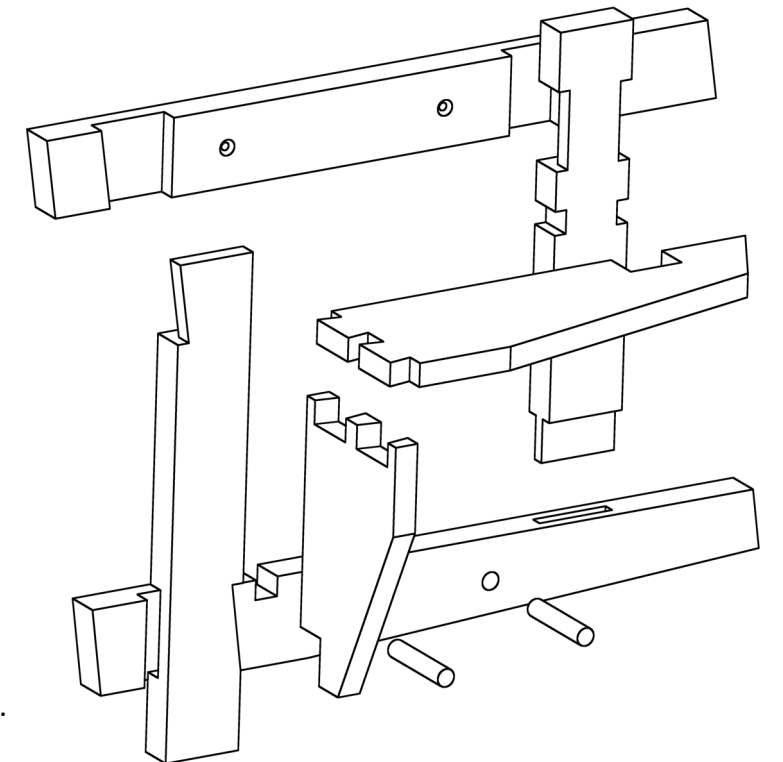

Elevation / Aghaidhchló

Plan / Bonnchló

End View / Taobhchló

Slope of dovetail: 1:6
Clanadh an déid: 1:6

Display Stand Seastán Taispeántais

Shaping of edges is left to the candidate.
Fágтар faoin iarrthóir na corra a chríochnú go cúí.