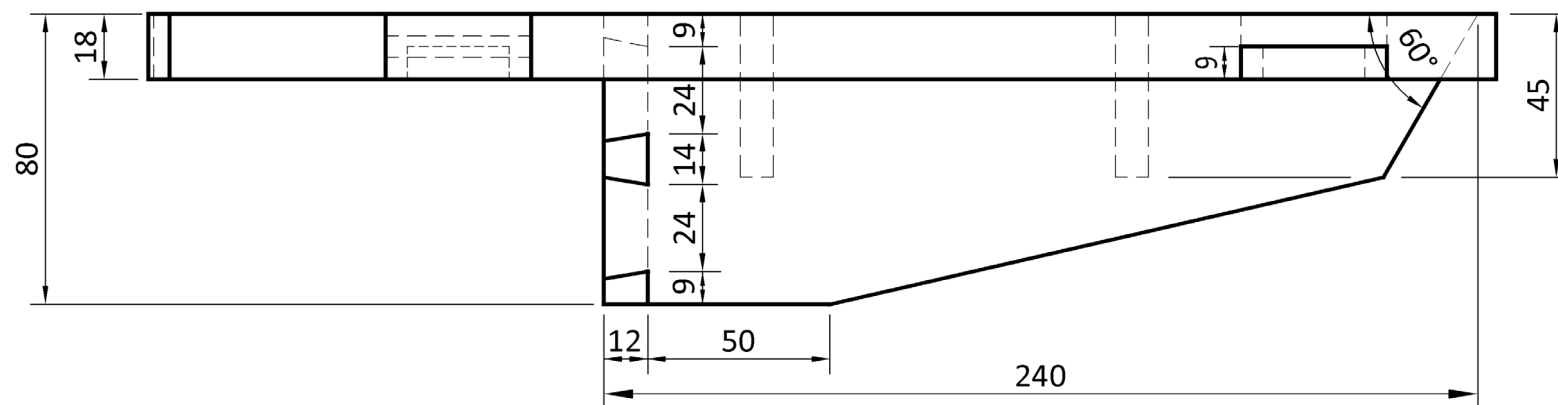

Elevation / Aghaidhchló

Plan / Bonnchló

End View / Taobhchló

Display Stand Seastán Taispeántais

Slope of dovetail: 1:6

Claonadh an déid: 1:6

Shaping of edges is left to the candidate.

Fágтар faoin iarrthóir na corra a chríochnú go cúí.

Display Stand Seastán Taispeántais

Elevation / Aghaidhchló

Plan / Bonnchló

End View /
Taobhchló

Slope of dovetail: 1:6
Claonadh an déid: 1:6

Shaping of edges is left
to the candidate.
Fágfar faoin iarrthóir na
corra a chríochnú go cuí.