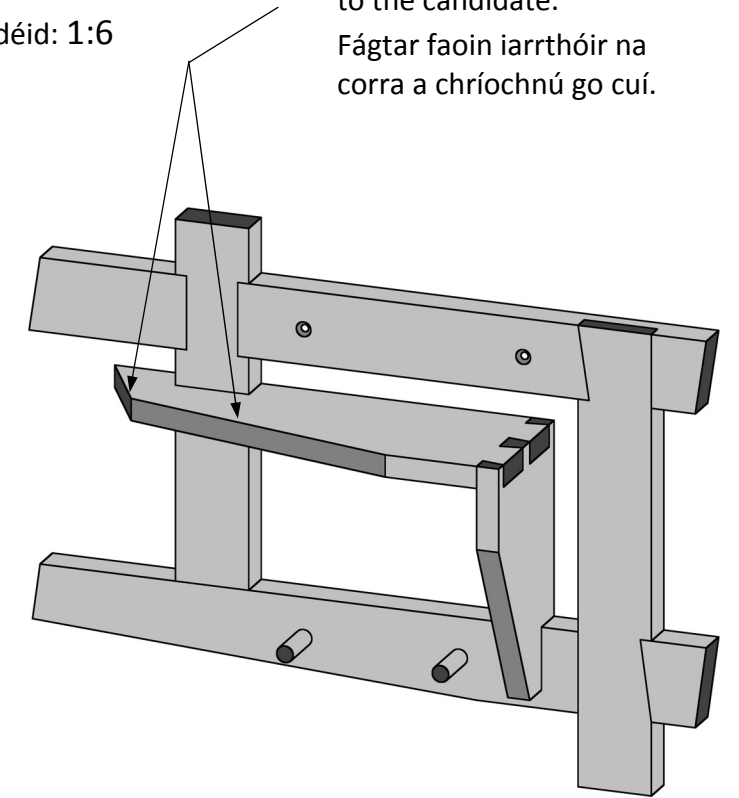

Elevation / Aghaidhchló

Plan / Bonnchló

End View / Taobhchló

Display Stand Seastán Taispeántais

Slope of dovetail: 1:6

Claonadh an déid: 1:6

Shaping of edges is left to the candidate.

Fágтар faoin iarrthóir na corra a chríochnú go cúí.

Put this examination paper and the artefact into the candidate envelope supplied, and hand up the envelope to the **Superintendent** at the end of the examination.

Cuir an scrúdpháipéar seo agus an déantúsán isteach i gclúdach an iarrthóra atá curtha ar fáil, agus tabhair an clúdach don **Fheitheoir** ag deireadh an scrúdaithe.

Display Stand Seastán Taispeántais

Elevation / Aghaidhchló

Plan / Bonnchló

End View /
Taobhchló

Slope of dovetail: 1:6
Claonadh an déid: 1:6

Shaping of edges is left
to the candidate.
Fágfar faoin iarrthóir na
corra a chríochnú go cuí.